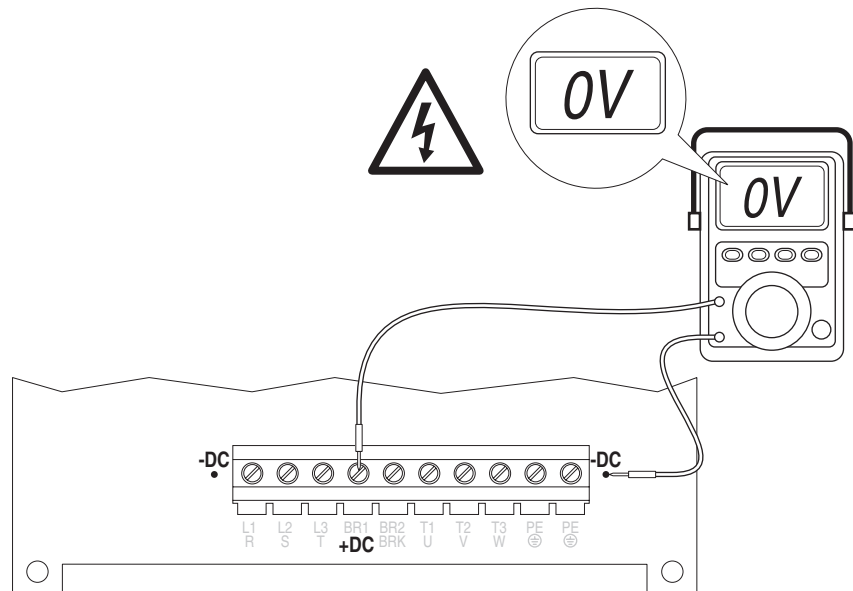

SP600 NEMA 4x Cover Kit Installation Instructions

Instruction Manual D2-3528

Ersatz-Frontdeckel für SP600
Capot de rechange du SP600
Coperchio di ricambio SP600
Tapa de reemplazo del SP600
Tampa de Reposição do SP600

Installationsanleitung
Installation
Installazione
Instalación
Instalação