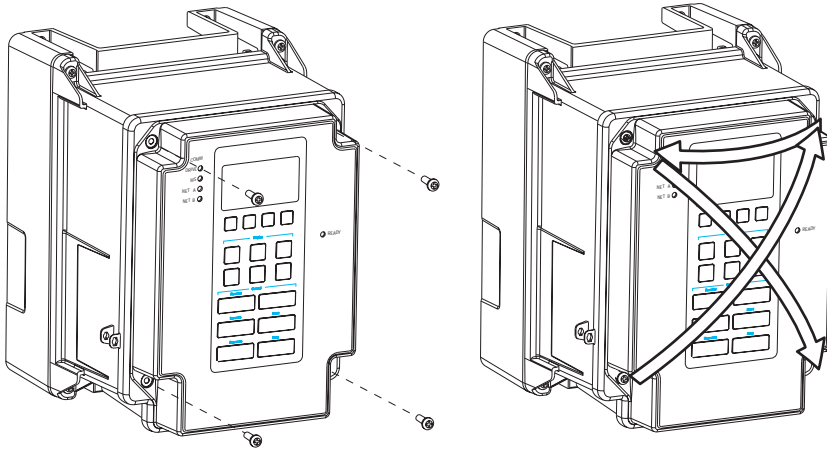

SP600 NEMA 4x Cover Kit Installation Instructions

Instruction Manual D2-3528

Ersatz-Frontdeckel für SP600
Capot de rechange du SP600
Coperchio di ricambio SP600
Tapa de reemplazo del SP600
Tampa de Reposição do SP600

Installationsanleitung
Installation
Installazione
Instalación
Instalação

6SP4X-CVR-B

6SP4X-CVR-D

6SP4X-CVR-B
6SP4X-CVR-D

www.rockwellautomation.com

Corporate Headquarters

Rockwell Automation, 777 East Wisconsin Avenue, Suite 1400, Milwaukee, WI, 53202-5302 USA, Tel: (1) 414.212.5200, Fax: (1) 414.212.5201