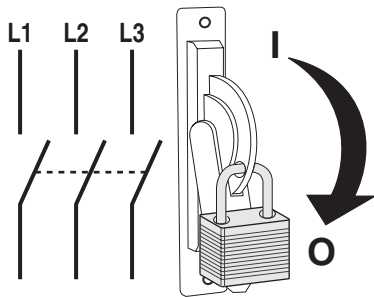

SP600 NEMA 4x Cover Kit Installation Instructions

Instruction Manual D2-3528

Ersatz-Frontdeckel für SP600
Capot de rechange du SP600
Coperchio di ricambio SP600
Tapa de reemplazo del SP600
Tampa de Reposição do SP600

Installationsanleitung
Installation
Installazione
Instalación
Instalação